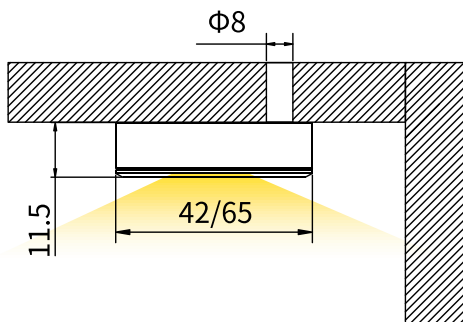

2700k

3000k

4000k

Metal

Modelo	F1
Tensão de Entrada	24VDC
Potencia Máxima	1,5W
Tipo de LED	SMD2835
Dimensões	Ø60x9mm
CRI	>90

Dimensões

FOCO LED

F2 / F3

F2 / F3
FOCO LED

F2 - 13.01004 | F3 - 13.01007
F2.1 - 13.01005 | F3.1 - 13.01008
F2.2 - 13.01006 | F3.2 - 13.01009

2700k

3000k

4000k

Metal

Modelo	F2 / F3
Tensão de Entrada	24VDC
Potencia Máxima	1W/2,5W
Tipo de LED	SMD2835
Dimensões	Ø42/Ø65x11,5mm
CRI	>90

Dimensões

FOCO LED

F4

F4
FOCO LED

F4 - 13.01010
F4.1 - 13.01011
F4.2 - 13.01012

2700k

3000k

4000k

Metal

Modelo	F4
Tensão de Entrada	24VDC
Potencia Máxima	2,5W/m
Tipo de LED	SMD2835
Dimensões	Ø60x15mm
CRI	>90

Dimensões