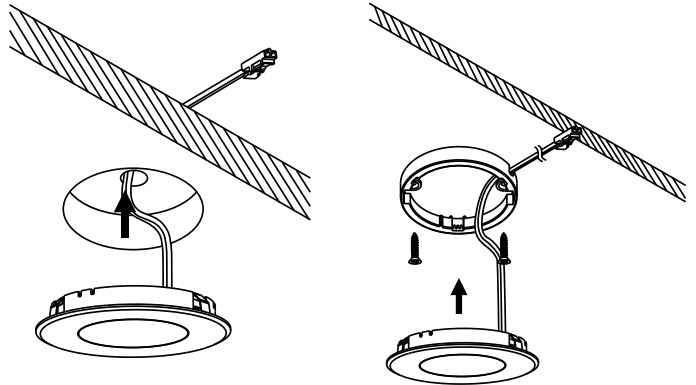

2700k

3000k

4000k

Metal

Modelo	F1
Tensão de Entrada	24VDC
Potencia Máxima	1,5W
Tipo de LED	SMD2835
Dimensões	Ø60x9mm
CRI	>90

Dimensões

FOCO LED

F2 / F3

Metal

Modelo	F4
Tensão de Entrada	24VDC
Potencia Máxima	2,5W/m
Tipo de LED	SMD2835
Dimensões	Ø60x15mm
CRI	>90

Dimensões