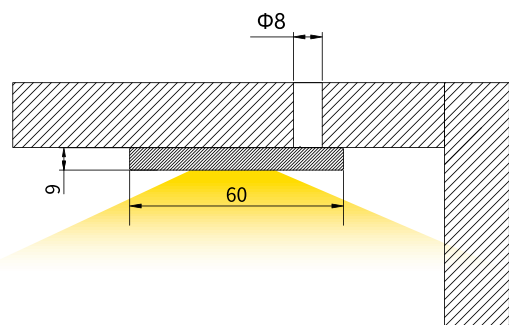

2700k

3000k

4000k

Metal

Modelo	F1
Tensão de Entrada	24VDC
Potencia Máxima	1,5W
Tipo de LED	SMD2835
Dimensões	Ø60x9mm
CRI	>90

Dimensões

FOCO LED

F2 / F3

Metal

Modelo	F4
Tensão de Entrada	24VDC
Potencia Máxima	2,5W/m
Tipo de LED	SMD2835
Dimensões	Ø60x15mm
CRI	>90

Dimensões