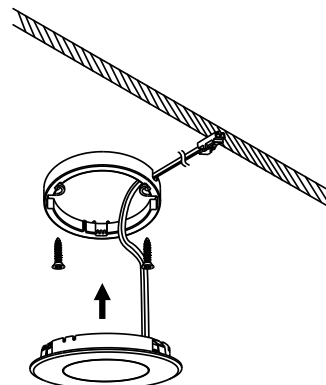

FOCOS LED

PONTOS DE CONEXÃO

LUZ DE EXPOSITORES

SENSORES

FONTES ALIMENTAÇÃO

FITAS LED

PERFIL COM LED

PERFIL COM ÂNGULO

PERFIS

FOCOS LED

PONTOS DE CONEXÃO

LUZ DE EXPOSITORES

FOCO LED

F1

F1
FOCO LED

F1 - 13.01001
F1.1 - 13.01002
F1.2 - 13.01003

2700k

3000k

4000k

Metal

Modelo	F1
Tensão de Entrada	24VDC
Potencia Máxima	1,5W
Tipo de LED	SMD2835
Dimensões	Ø60x9mm
CRI	>90

Dimensões

FOCO LED

F2 / F3

Metal

Modelo	F4
Tensão de Entrada	24VDC
Potencia Máxima	2,5W/m
Tipo de LED	SMD2835
Dimensões	Ø60x15mm
CRI	>90

Dimensões