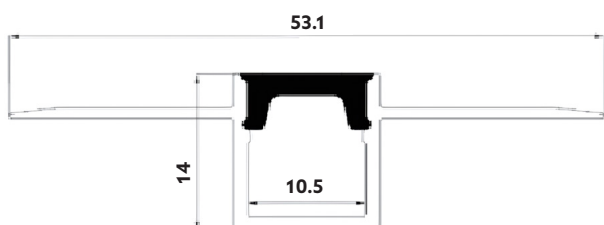

Acessórios

11.03013 Topo plastico

Cinza

Modelo	03.01002
Função	Perfil Flexível Up ou Side
Material	Alumínio não anodizado
Difusor	Opalino
Medidas	53.1x14mm
Transmissão de Luz	50%

Dimensões

PERFIL

PV3

PV3
PERFIL

Dimensões