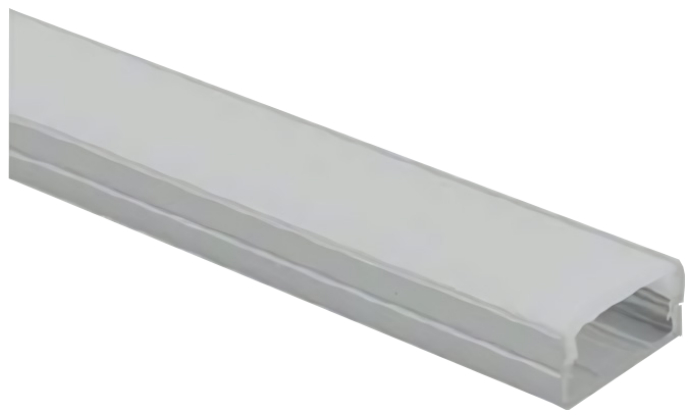

PERFIL COM ÂNGULO

 **2R LIGHT**

Perfil de iluminação LED direcionada com ângulos de abertura definidos entre os 15° e 60°.
Ideal para aplicação em montras e prateleiras de exposição.

SENSORES

FONTES ALIMENTAÇÃO

PERFIS

FOCOS LED

PONTOS DE CONEXÃO

LUZ DE EXPOSITORES

PERFIL

PV1

PV1
PERFIL

Acessórios