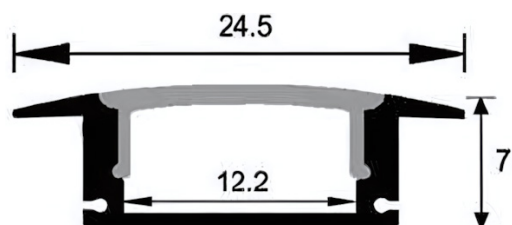

Acessórios

11.03013 Topo plastico

Cinza

Modelo	03.01002
Função	Perfil Flexível Up ou Side
Material	Alumínio não anodizado
Difusor	Opalino
Medidas	53.1x14mm
Transmissão de Luz	50%

Dimensões

PERFIL

PV3

PV3
PERFIL

Acessórios

11.03014 Topo com
passagem de fio

Cinza

Modelo	03.02001
Material	Alumínio anodizado
Comprimento	2m
Difusor	Opalino
Medidas	24.5 x 7mm
Transmissão de Luz	80%

Dimensões

PERFIL

PV4

PV4
PERFIL

Dimensões