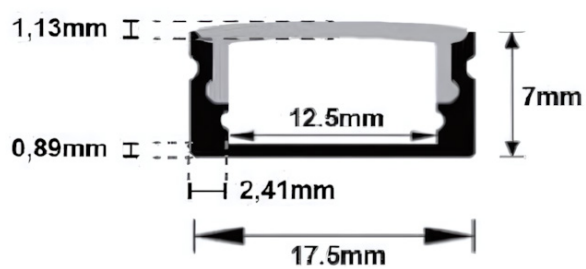

11.04006

11.03012

Cinza

Modelo	03.01001
Material	Alumínio não anodizado
Comprimento	2m
Difusor	Semi-Opalino
Medidas	17.5 x 7mm
Transmissão de Luz	80%

Dimensões

PERFIL

PV2

PV2
PERFIL

Acessórios

11.03013 Topo plastico

Cinza

Modelo	03.01002
Função	Perfil Flexível Up ou Side
Material	Alumínio não anodizado
Difusor	Opalino
Medidas	53.1x14mm
Transmissão de Luz	50%

Dimensões

PERFIL

PV3

PV3
PERFIL

Dimensões