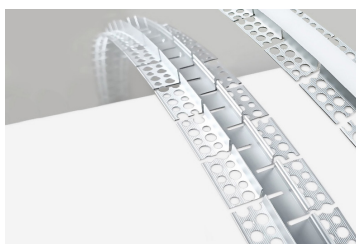

PERFIL

PV2

Acessórios

Modelo	03.01002
Função	Perfil Flexível Up ou Side
Material	Alumínio não anodizado
Difusor	Opalino
Medidas	53.1x14mm
Transmissão de Luz	50%

Dimensões