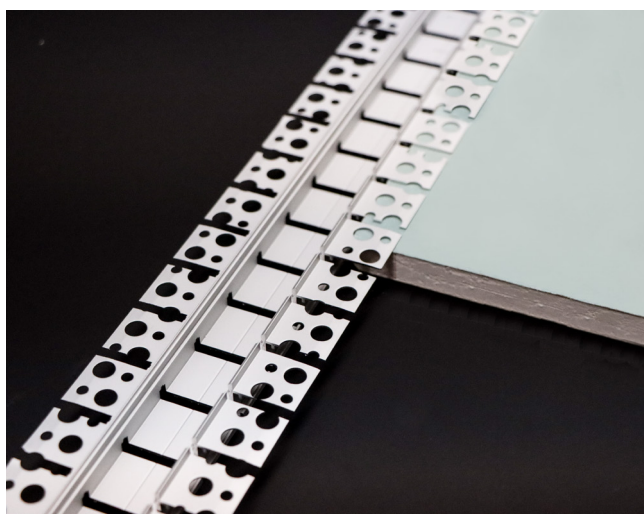

11.04006

11.03012

Cinza

Modelo	03.01001
Material	Alumínio não anodizado
Comprimento	2m
Difusor	Semi-Opalino
Medidas	17.5 x 7mm
Transmissão de Luz	80%

Dimensões

PERFIL

PV2

PV2
PERFIL