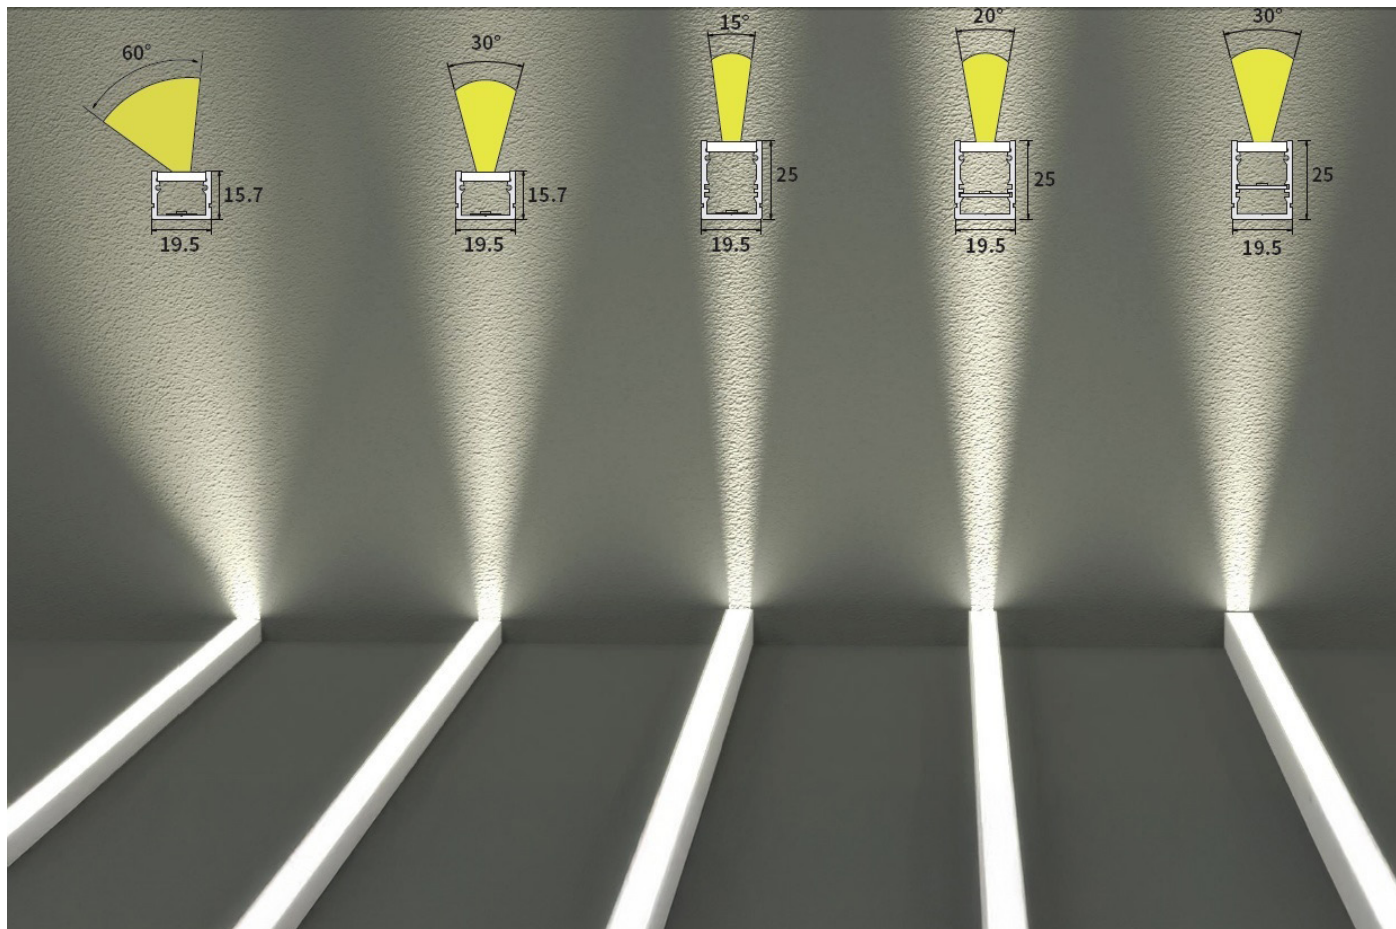

PERFIL COM ÂNGULO

 **2R LIGHT**

Perfil de iluminação LED direcionada com ângulos de abertura definidos entre os 15° e 60°.
Ideal para aplicação em montras e prateleiras de exposição.

SENSORES

FONTES ALIMENTAÇÃO

FITAS LED

PERFIL COM LED

PERFIL COM ÂNGULO

PERFIS

FOCOS LED

PONTOS DE CONEXÃO

LUZ DE EXPOSITORES

PERFIL COM ÂNGULO

16.01001 | 16.02001 | 16.03001
PERFIL COM ÂNGULO

Modelo	16.01001 16.02001 16.03001
Ângulo	15° 20° 30°
Tensão de Entrada	24VDC
Potencia Máxima	20W
Temperatura de Cor	CCT: 1800k - 6500k
Tipo de LED	SMD2835-120
CRI	80
Dimensões	19,5x25x1800mm
Tipo de Aplicação	Saliente

PERFIL COM ÂNGULO

16.03002
PERFIL COM ÂNGULO

Modelo	16.03002
Ângulo	30°
Tensão de Entrada	24VDC
Potencia Máxima	20W
Temperatura de Cor	CCT: 1800k - 6500k
Tipo de LED	SMD2835-120
CRI	80
Dimensões	21x15,70x1800mm
Tipo de Aplicação	Encastrar