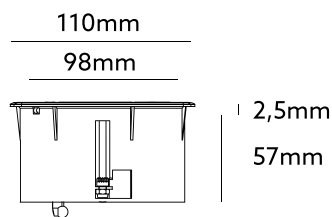

PULSAR TOMADA