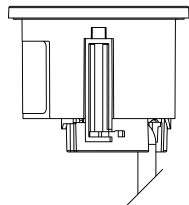

PONTOS DE CONEXÃO

Modelo	VOLT 60
Dimensões	Ø70x59,5mm
Material	Alumínio

Modelo Personalizável:

- 1x T. Eléctrica
- 1x T. Eléctrica + 2x Usb Carga Tipo A
- 1x T. Eléctrica + 1x Usb Carga Tipo A + 1x Usb Carga Tipo C
- 1x T. Eléctrica + 2x Usb Carga Tipo C
- 1x T. Eléctrica + 1x Usb Carga Tipo C + 1x Docking (36w)
- 1x T. Eléctrica + 1x Usb Carga Tipo C + 1x Docking (60w)

Branco **14.03003**
Preto **14.03004**

Modelo	VOLT REGULAR
Dimensões	Ø70x78,5mm
Material	Alumínio

Modelo Personalizável:

- 1x T. Eléctrica + 2x Usb Carga Tipo A
- 1x T. Eléctrica + 1x Usb Carga Tipo A + 1x Usb Carga Tipo C
- 1x T. Eléctrica + 2x Usb Carga Tipo C

Preto **14.03005**