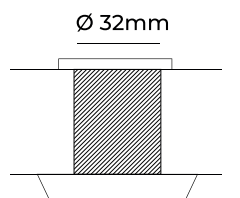

SOLARIS
TOMADA

Modelo	SOLARIS
Dimensões	334x186x122mm
Material	Alumínio

Preto **14.04.001**

Preto

TENSÃO
TOMADA

Modelo	TENSÃO
Dimensões	400x240x120mm
Material	Alumínio

Preto **14.04.002**

Preto

PONTOS DE CONEXÃO

Modelo	ION
Dimensões	Ø40,2x55mm
Material	Alumínio

Modelo Personalizável:
 Usb Carga Tipo A + 1x Docking (20w)
 Usb Carga Tipo C + 1x Docking (20w)
 Usb Carga Tipo C + 1x Docking (36w)
 Usb Carga Tipo C + 1x Docking (60w)

Preto **14.03001**

ION TOMADA

Tipo A (10W)

Tipo C (15W)

Tipo C (36W)

Tipo C (60W)

Min. 10mm
Max. 40mm

Preto

Modelo	ION MULTIMÉDIA
Dimensões	Ø40,2x55mm
Material	Alumínio

Modelo Personalizável:
 HDMI
 USB 2.0
 USB 3.0

Preto **14.03002**

ION MULTIMÉDIA TOMADA

Dados USB tipo A

HDMI

USB Tipo C

Cat 5e/6/6a