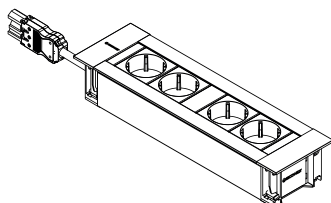

PONTOS DE CONEXÃO

RAIDANTE
TOMADA

Modelo	RAIDANTE
Dimensões	82x86mm
Material	Alumínio lacado

Modelo Personalizável:

4x T. Eléctrica
1x T. Eléctrica + 1x Usb Carga Tipo A + C

Preto **14.02007**

Preto

Modelo	CIRCUITO
Dimensões	50x66,4mm
Material	Alumínio/Alumínio lacado

Modelo Personalizável:

1x T. Eléctrica + 1x Usb Carga Tipo A + 1x Placa 1rj45
2x T. Eléctrica
2x T. Eléctrica + 1x Usb Tipo C (36w) + 1x Módulo Vazio
3x T. Eléctrica
4x T. Eléctrica
2x T. Eléctrica + 2x T. Eléctrica Vermelha + 1x Placa 2rj45
3x T. Eléctrica + 1x Módulo Vazio
2x T. Eléctrica + 1x Usb Tipo A+c + Anel
2x T. Eléctrica + 1x Usb Tipo A+c + 1x Módulo Vazio
2x T. Eléctrica + 2x T. Eléctrica Roja + 2x Módulo Vazio
4x T. Eléctrica + 1x Módulo Vazio + Organizador
2x T. Eléctrica + 2x T. Eléctrica Roja + 1x Placa 2rj45 + Organizador

CIRCUITO
TOMADA

Metal **14.01003**

Branco **14.01004**

Preto **14.01005**

Metal Branco Preto

PONTOS DE CONEXÃO

Modelo	FUSÃO
Dimensões	274x154x63,5mm
Material	Alumínio lacado

Modelo Personalizável: