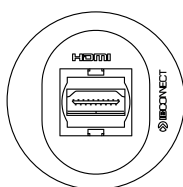

Modelo	ION MULTIMÉDIA
Dimensões	Ø40,2x55mm
Material	Alumínio

Modelo Personalizável:
 HDMI
 USB 2.0
 USB 3.0

Preto **14.03002**

ION MULTIMÉDIA TOMADA

Dados USB tipo A

HDMI

USB Tipo C

Cat 5e/6/6a