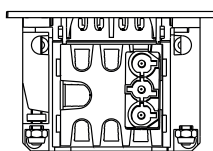

PONTOS DE CONEXÃO

RAIDANTE
TOMADA

Modelo	RAIDANTE
Dimensões	82x86mm
Material	Alumínio lacado

Modelo Personalizável:

4x T. Eléctrica
1x T. Eléctrica + 1x Usb Carga Tipo A + C

Preto **14.02007**

Preto

Modelo	CIRCUITO
Dimensões	50x66,4mm
Material	Alumínio/Alumínio lacado

Modelo Personalizável:

1x T. Eléctrica + 1x Usb Carga Tipo A + 1x Placa 1rj45
2x T. Eléctrica
2x T. Eléctrica + 1x Usb Tipo C (36w) + 1x Módulo Vazio
3x T. Eléctrica
4x T. Eléctrica
2x T. Eléctrica + 2x T. Eléctrica Vermelha + 1x Placa 2rj45
3x T. Eléctrica + 1x Módulo Vazio
2x T. Eléctrica + 1x Usb Tipo A+c + Anel
2x T. Eléctrica + 1x Usb Tipo A+c + 1x Módulo Vazio
2x T. Eléctrica + 2x T. Eléctrica Roja + 2x Módulo Vazio
4x T. Eléctrica + 1x Módulo Vazio + Organizador
2x T. Eléctrica + 2x T. Eléctrica Roja + 1x Placa 2rj45 + Organizador

CIRCUITO
TOMADA

Metal **14.01003**

Branco **14.01004**

Preto **14.01005**

Metal Branco Preto

PONTOS DE CONEXÃO

Modelo	FUSÃO
Dimensões	274x154x63,5mm
Material	Alumínio lacado

Modelo Personalizável: