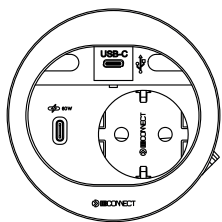

Branco **14.03003**
Preto **14.03004**

VOLT REGULAR
TOMADA

Modelo	VOLT REGULAR
Dimensões	Ø70x78,5mm
Material	Alumínio

Modelo Personalizável:

- 1x T. Eléctrica + 2x Usb Carga Tipo A
- 1x T. Eléctrica + 1x Usb Carga Tipo A + 1x Usb Carga Tipo C
- 1x T. Eléctrica + 2x Usb Carga Tipo C

Preto **14.03005**

PONTOS DE CONEXÃO

HELIOS
TOMADA

Modelo	HELIOS
Dimensões	Ø94x60mm
Material	Alumínio

Modelo Personalizável:

- 1x T. Eléctrica + 1x Usb Carga Tipo A + 1x Usb Carga Tipo C + Tampa
- 1x T. Eléctrica + 2x Usb Carga Tipo C + Passacabos
- 1x T. Eléctrica + 1x Usb Carga Tipo A + 1x Usb Carga Tipo C + 1 Rj45 (Cat. 6 -utp)
- 1x T. Eléctrica + 2x Usb Carga Tipo C + 1 Hdmi
- 1x T. Eléctrica + 1x Usb Carga Tipo C + 1x Docking (36w) + 1 Hdmi
- 1x T. Eléctrica + 1x Usb Carga Tipo C + 1x Docking (60w) + 1hdmi