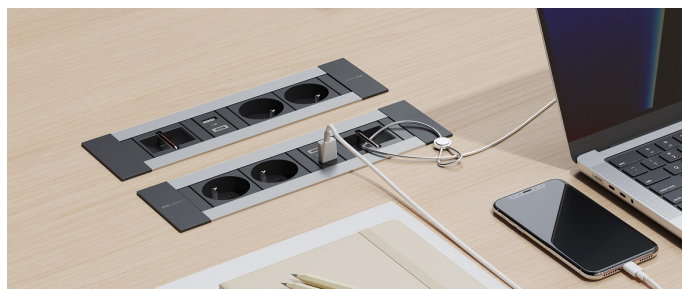

Modelo	CIRCUITO
Dimensões	50x66,4mm
Material	Alumínio/Alumínio lacado

Modelo Personalizável:

1x T. Eléctrica + 1x Usb Carga Tipo A + 1x Placa 1rj45
2x T. Eléctrica
2x T. Eléctrica + 1x Usb Tipo C (36w) + 1x Módulo Vazio
3x T. Eléctrica
4x T. Eléctrica
2x T. Eléctrica + 2x T. Eléctrica Vermelha + 1x Placa 2rj45
3x T. Eléctrica + 1x Módulo Vazio
2x T. Eléctrica + 1x Usb Tipo A+c + Anel
2x T. Eléctrica + 1x Usb Tipo A+c + 1x Módulo Vazio
2x T. Eléctrica + 2x T. Eléctrica Roja + 2x Módulo Vazio
4x T. Eléctrica + 1x Módulo Vazio + Organizador
2x T. Eléctrica + 2x T. Eléctrica Roja + 1x Placa 2rj45 + Organizador