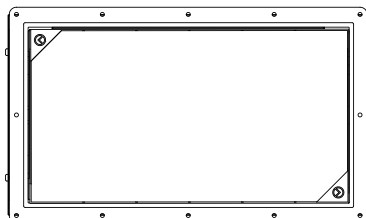

FONTES ALIMENTAÇÃO

FITAS LED

PERFIL COM LED

PERFIL COM ÂNGULO

PERFIS

FOCOS LED

PONTOS DE CONEXÃO

LUZ DE EXPOSITORES

SOLARIS
TOMADA

Modelo	SOLARIS
Dimensões	334x186x122mm
Material	Alumínio

Preto **14.04.001**

Preto

TENSÃO
TOMADA

Modelo	TENSÃO
Dimensões	400x240x120mm
Material	Alumínio

Preto **14.04.002**

Preto