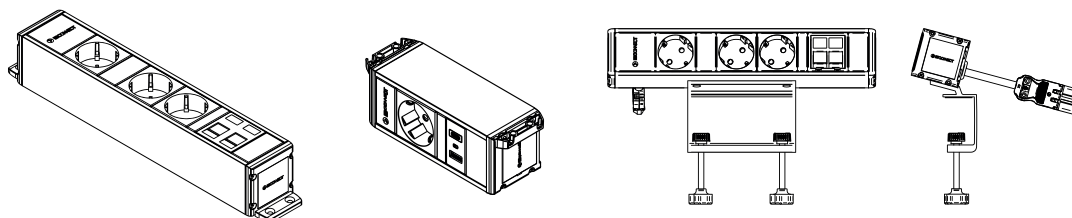

VÓRTICE TOMADA