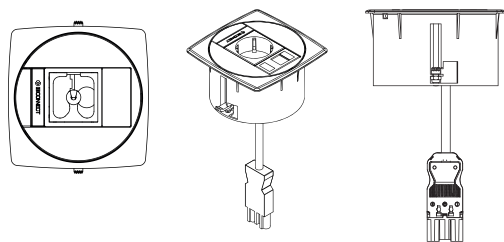

PULSAR TOMADA