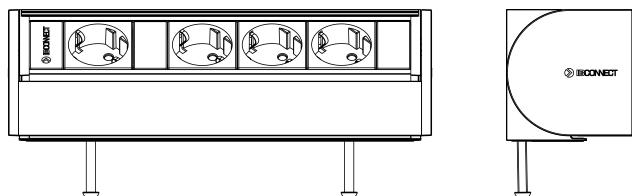

Modelo	RAIDANTE
Dimensões	82x86mm
Material	Alumínio lacado

Modelo Personalizável:

4x T. Eléctrica
1x T. Eléctrica + 1x Usb Carga Tipo A + C

Preto **14.02007**

Preto