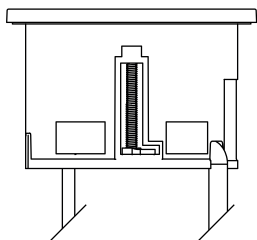

Preto **14.03005**

PONTOS DE CONEXÃO

HELIOS
TOMADA

Modelo	HELIOS
Dimensões	Ø94x60mm
Material	Alumínio

Modelo Personalizável:

- 1x T. Eléctrica + 1x Usb Carga Tipo A + 1x Usb Carga Tipo C + Tampa
- 1x T. Eléctrica + 2x Usb Carga Tipo C + Passacabos
- 1x T. Eléctrica + 1x Usb Carga Tipo A + 1x Usb Carga Tipo C + 1 Rj45 (Cat. 6 -utp)
- 1x T. Eléctrica + 2x Usb Carga Tipo C + 1 Hdmi
- 1x T. Eléctrica + 1x Usb Carga Tipo C + 1x Docking (36w) + 1 Hdmi
- 1x T. Eléctrica + 1x Usb Carga Tipo C + 1x Docking (60w) + 1hdmi