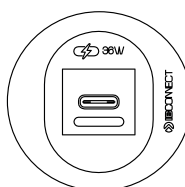

Tipo C (36W)