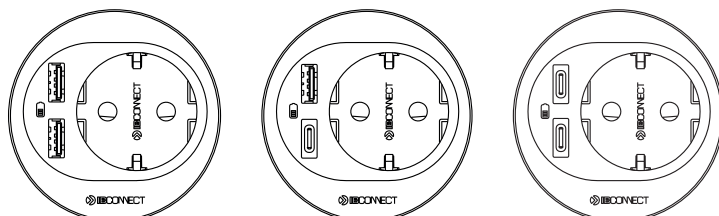

Preto

PONTOS DE CONEXÃO

VOLT 60
TOMADA

Modelo	VOLT 60
Dimensões	Ø70x59,5mm
Material	Alumínio

Modelo Personalizável:

- 1x T. Eléctrica
- 1x T. Eléctrica + 2x Usb Carga Tipo A
- 1x T. Eléctrica + 1x Usb Carga Tipo A + 1x Usb Carga Tipo C
- 1x T. Eléctrica + 2x Usb Carga Tipo C
- 1x T. Eléctrica + 1x Usb Carga Tipo C + 1x Docking (36w)
- 1x T. Eléctrica + 1x Usb Carga Tipo C + 1x Docking (60w)

Branco **14.03003**
Preto **14.03004**

VOLT REGULAR
TOMADA

Modelo	VOLT REGULAR
Dimensões	Ø70x78,5mm
Material	Alumínio

Modelo Personalizável:

- 1x T. Eléctrica + 2x Usb Carga Tipo A
- 1x T. Eléctrica + 1x Usb Carga Tipo A + 1x Usb Carga Tipo C
- 1x T. Eléctrica + 2x Usb Carga Tipo C

Preto **14.03005**

PONTOS DE CONEXÃO

HELIOS
TOMADA

Modelo	HELIOS
Dimensões	Ø94x60mm
Material	Alumínio

Modelo Personalizável:

- 1x T. Eléctrica + 1x Usb Carga Tipo A + 1x Usb Carga Tipo C + Tampa
- 1x T. Eléctrica + 2x Usb Carga Tipo C + Passacabos
- 1x T. Eléctrica + 1x Usb Carga Tipo A + 1x Usb Carga Tipo C + 1 Rj45 (Cat. 6 -utp)
- 1x T. Eléctrica + 2x Usb Carga Tipo C + 1 Hdmi
- 1x T. Eléctrica + 1x Usb Carga Tipo C + 1x Docking (36w) + 1 Hdmi
- 1x T. Eléctrica + 1x Usb Carga Tipo C + 1x Docking (60w) + 1hdmi