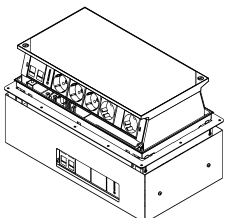

Modelo	TENSÃO
Dimensões	400x240x120mm
Material	Alumínio

Preto **14.04.002**

Preto